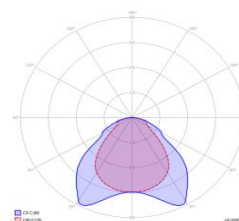

Volta LEDsq 600x600mm mikroprismatic cover
UGR<19

SVĚTELNÝ ZDROJ	LED
WATÁŽ	38W
BARVA RÁMU	BÍLÁ
PROVEDENÍ RÁMU	HLINÍK
CRI	>80
IP	20
TEPLOTA CHROMATIČNOSTI	4000k
ÚHEL VYZAŘOVÁNÍ	100°
ROZMĚRY	595x595x9
ŽIVOTNOST	50 000 hod
SVĚTELNÝ TOK	3740Lm
LB	L70B50

možnost vybavit DALI

popis:

Svítidlo primárně určené pro vnitřní užití, pro vestavbu do rastrových podhledů o rozměrech 600x600mm. Vhodné také pro přisazená nebo zavěšenou montáž.

Volta LEDsq 600x600mm UGR