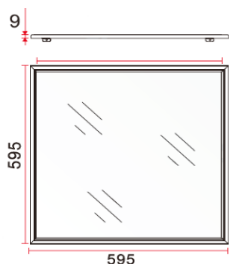

Volta LEDsq 600x600mm mikroprismatic cover
UGR<19

SVĚTELNÝ ZDROJ	LED
WATÁŽ	38W
BARVA RÁMU	BÍLÁ
PROVEDENÍ RÁMU	HLINÍK
CRI	>80
IP	20
TEPLOTA CHROMATIČNOSTI	4000k
ÚHEL VYZAŘOVÁNÍ	100°
ROZMĚRY	595x595x9
ŽIVOTNOST	50 000 hod
SVĚTELNÝ TOK	3740Lm
LB	L70B50

možnost vybavit DALI

popis:

Svítidlo primárně určené pro vnitřní užití, pro vestavbu do rastrových podhledů o rozměrech 600x600mm. Vhodné také pro přisazená nebo zavěšenou montáž.

Volta LEDsq 600x600mm UGR